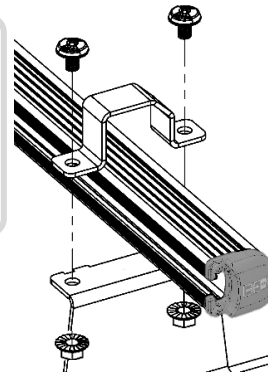

**MODUL-SYSTEM RR880035000**

Roof bar kit LEVC LCV 20-, 3 bars

6 x 64968

3 x 73212

6 x R6283

12 x M8x16

12 x M8x25

12 x M8

24 x

6 x R6677

R6600

= 7.7 kg

100 kg

1

M8x25

35Nm

2

M8x16

M8

20Nm