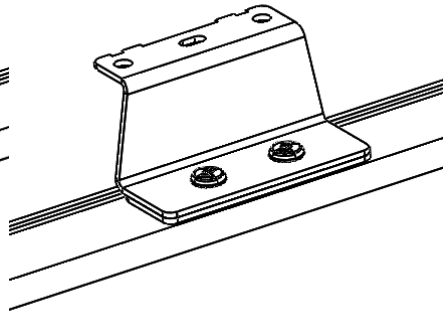

**MODUL-SYSTEM RR880035000**

Roof bar kit LEVC LCV 20-, 3 bars

6 x 64968

3 x 73212

6 x R6283

12 x M8x16

12 x M8x25

12 x M8

24 x

6 x R6677

R6600

= 7.7 kg

100 kg

1

M8x25

35Nm

2

M8x16

M8

20Nm